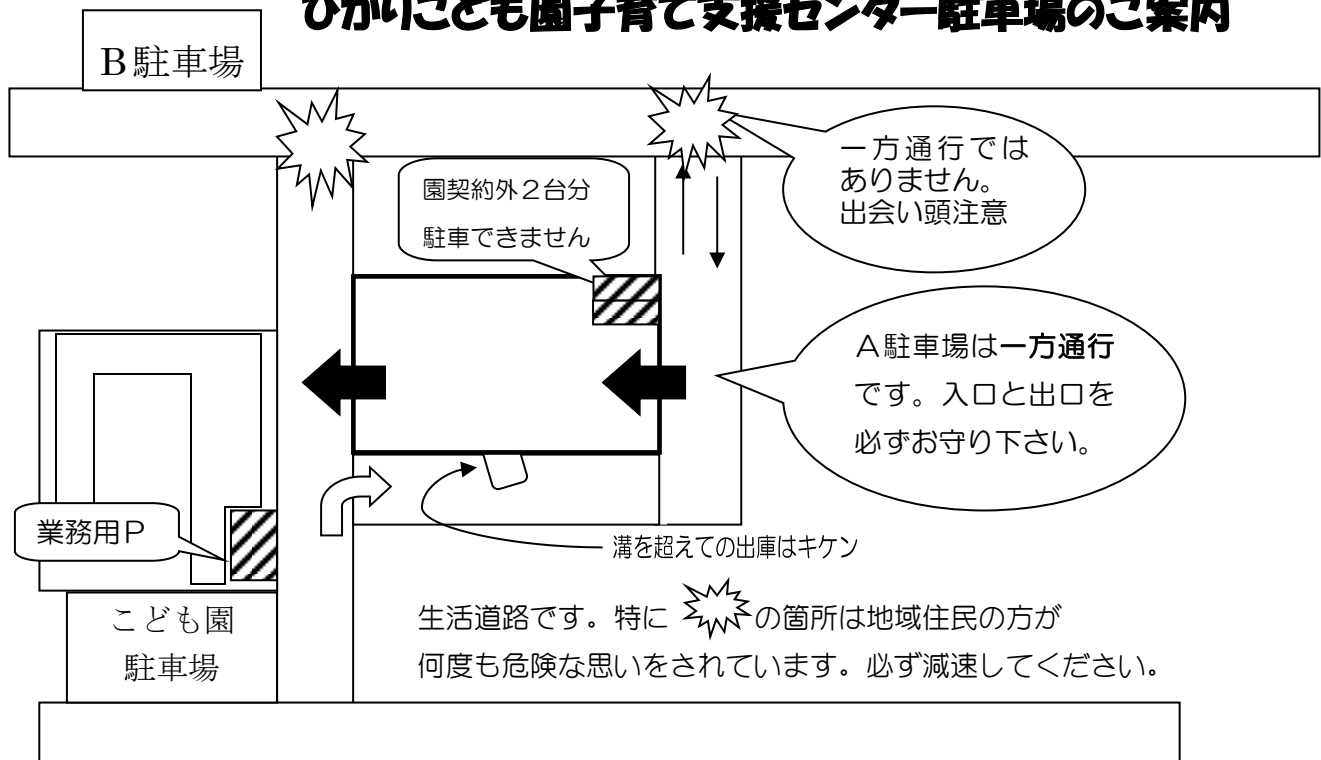

- ○各行事予約制とさせていただきます。
- ○**10月3日(月)10時**より支援センターで**電話予約のみ受付**します。新型コロナウイルス感染拡大防止のため来所での予約受付はできません。また、受付初日は1組1講座のみの予約となります。
- ○予約受付初日は、電話がつながりにくくなります。ご了承ください。
- ○翌日からは開所時間内(月～金9:00～15:00)で電話予約受付となります。(空きがあれば複数予約可能)
- ○しばらくの間、**講座の託児は行いません**ので、お子さんと一緒に参加下さい。
- ○講座によっては事故や怪我について責任をとることができない場合がありますのでご了承下さい。
- ○新型コロナウイルス感染拡大防止のため、事前の検温・保護者のマスク着用・アルコール消毒をしてからの入室にご協力おねがいします。また、受付事、体温・体調の記入もお願いします。

子育て相談のお知らせ

育児上の悩みや、不安、疑問、困ったことなど、お気軽に、ご相談ください。
電話でも来所でも受付します。

支援センターで、お子さんを遊ばせながらおしゃべりをして、リフレッシュしていただければと思います
開所時間 AM9:00～PM3:00

ひかいこども園子育て支援センター駐車場のご案内

- ★駐車場内、まわりの道路でお子様を遊ばせないでください。
  必ずお子様と手をつないで来所してください。
- ★決められた方向から入出庫し、停車中はエンジンをお切りください。
- ★園のまわりの道路は、徐行を徹底してください。
- ★こども園東道路に面した駐車スペース(給食室前)は「緊急用」「業務用」専用となっています。
  支援センター利用者様のご利用はできません。
- ★道路での乗降はおやめください。雨の日も必ず駐車場をご利用ください。